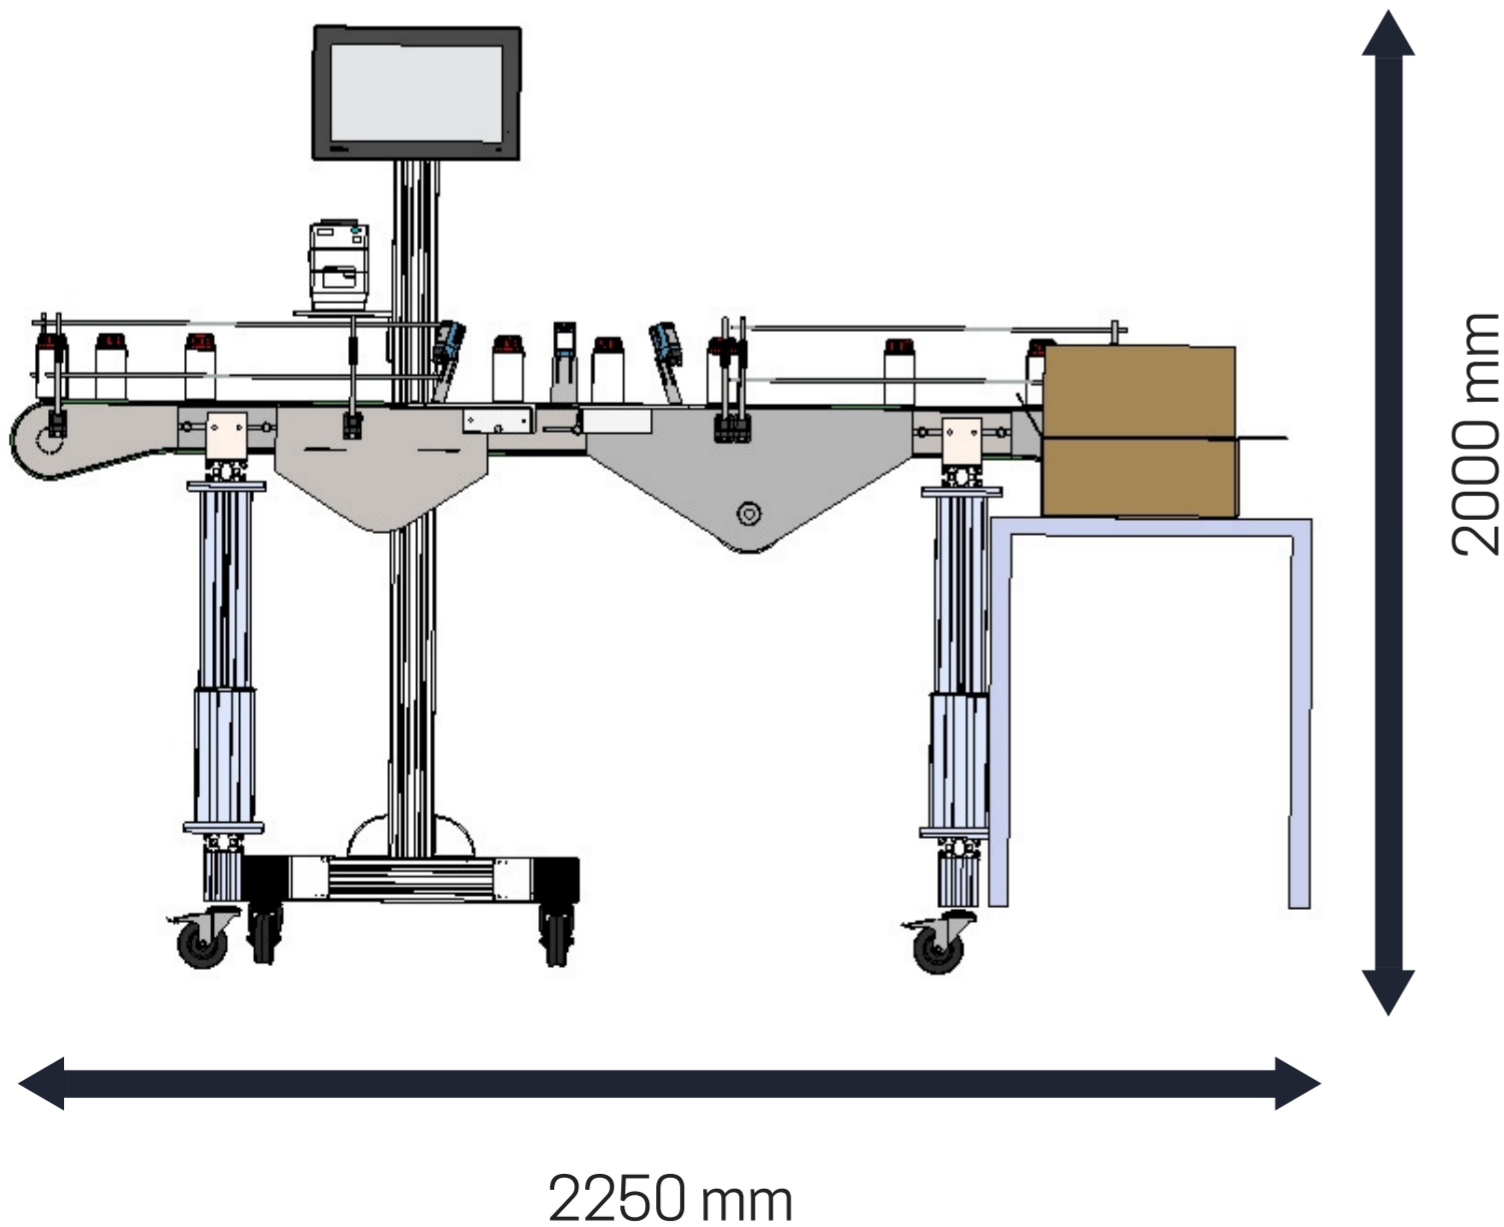

DAHA FAZLA DETAY VE TEKLİF ÇALIŞMASI İÇİN LÜTFEN BİZİ ARAYINIZ.

5 Lt

Taşıma kabiliyeti

25 ürün/dk

Dakikada 25 ürüne kadar kutuya yerleştirme çevrimine ulaşılabilir

Güvenlik

Bütün hareketli ve yük altındaki parçalar, yaralanmaları engelleyecek şekilde korunmuştur.

Farklı ihtiyaçlarınız doğrultusunda sistem geliştirilebilir.

TEKNİK ÖZELLİKLER

Ağırlık Kapasitesi

5 Litreye kadar plastik şişe veya bidon.

Paletleme Hızı

25 ürün/dakika ile koliye ürün yerleştirilebilir.

Güç Gereksinimleri