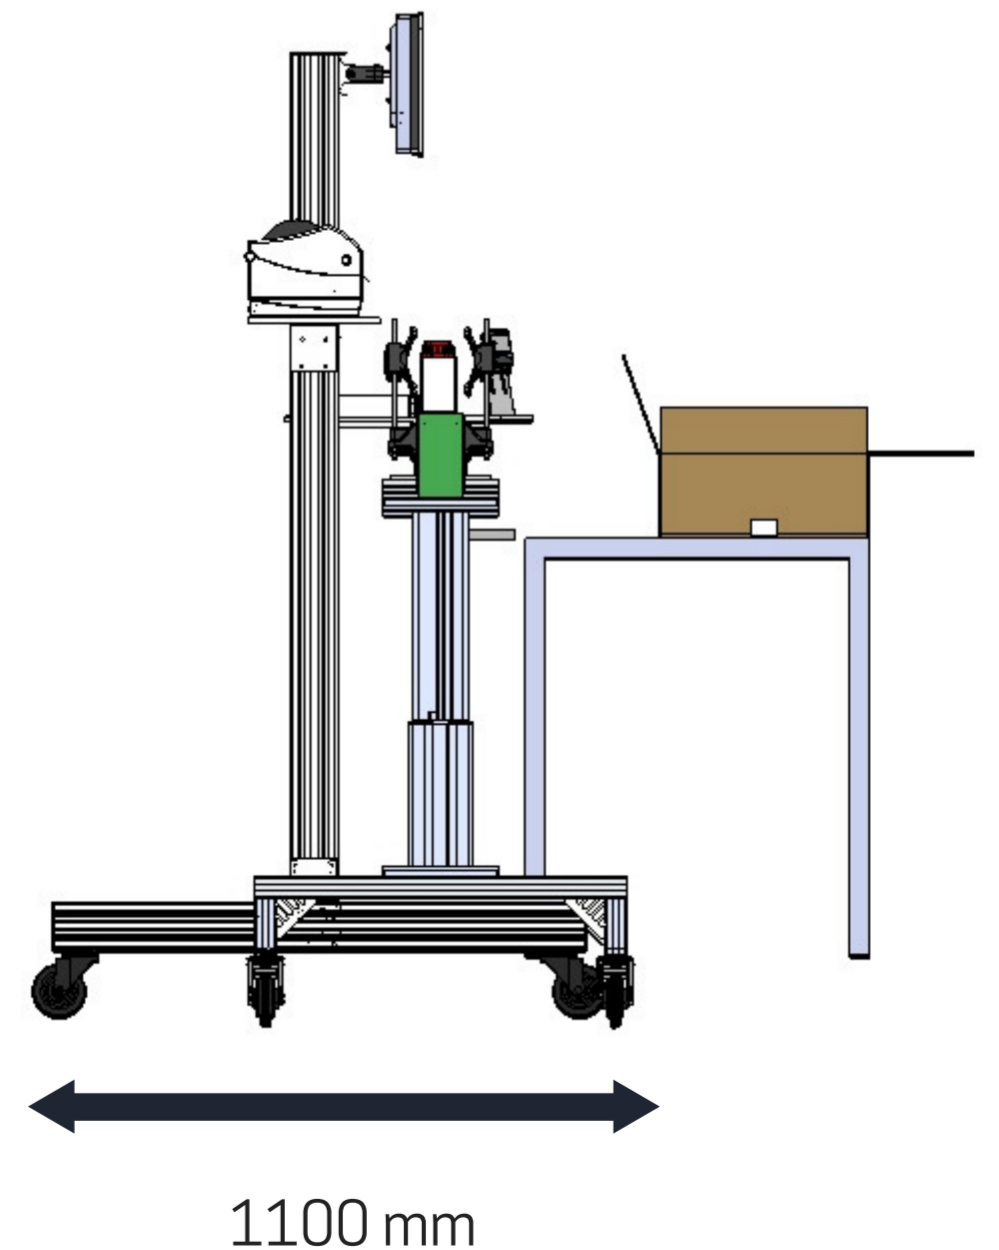

DAHA FAZLA DETAY VE TEKLİF ÇALIŞMASI İÇİN LÜTFEN BİZİ ARAYINIZ.

5 Lt

Taşıma kabiliyeti

25 ürün/dk

Dakikada 25 ürüne kadar kutuya yerleştirme çevrimine ulaşılabilir

Güvenlik

Bütün hareketli ve yük altındaki parçalar, yaralanmaları engelleyecek şekilde korunmuştur.

Farklı ihtiyaçlarınız doğrultusunda sistem geliştirilebilir.

TEKNİK ÖZELLİKLER

Ağırlık Kapasitesi

5 Litreye kadar plastik şişe veya bidon.

Paletleme Hızı

25 ürün/dakika ile koliye ürün yerleştirilebilir.

Güç Gereksinimleri