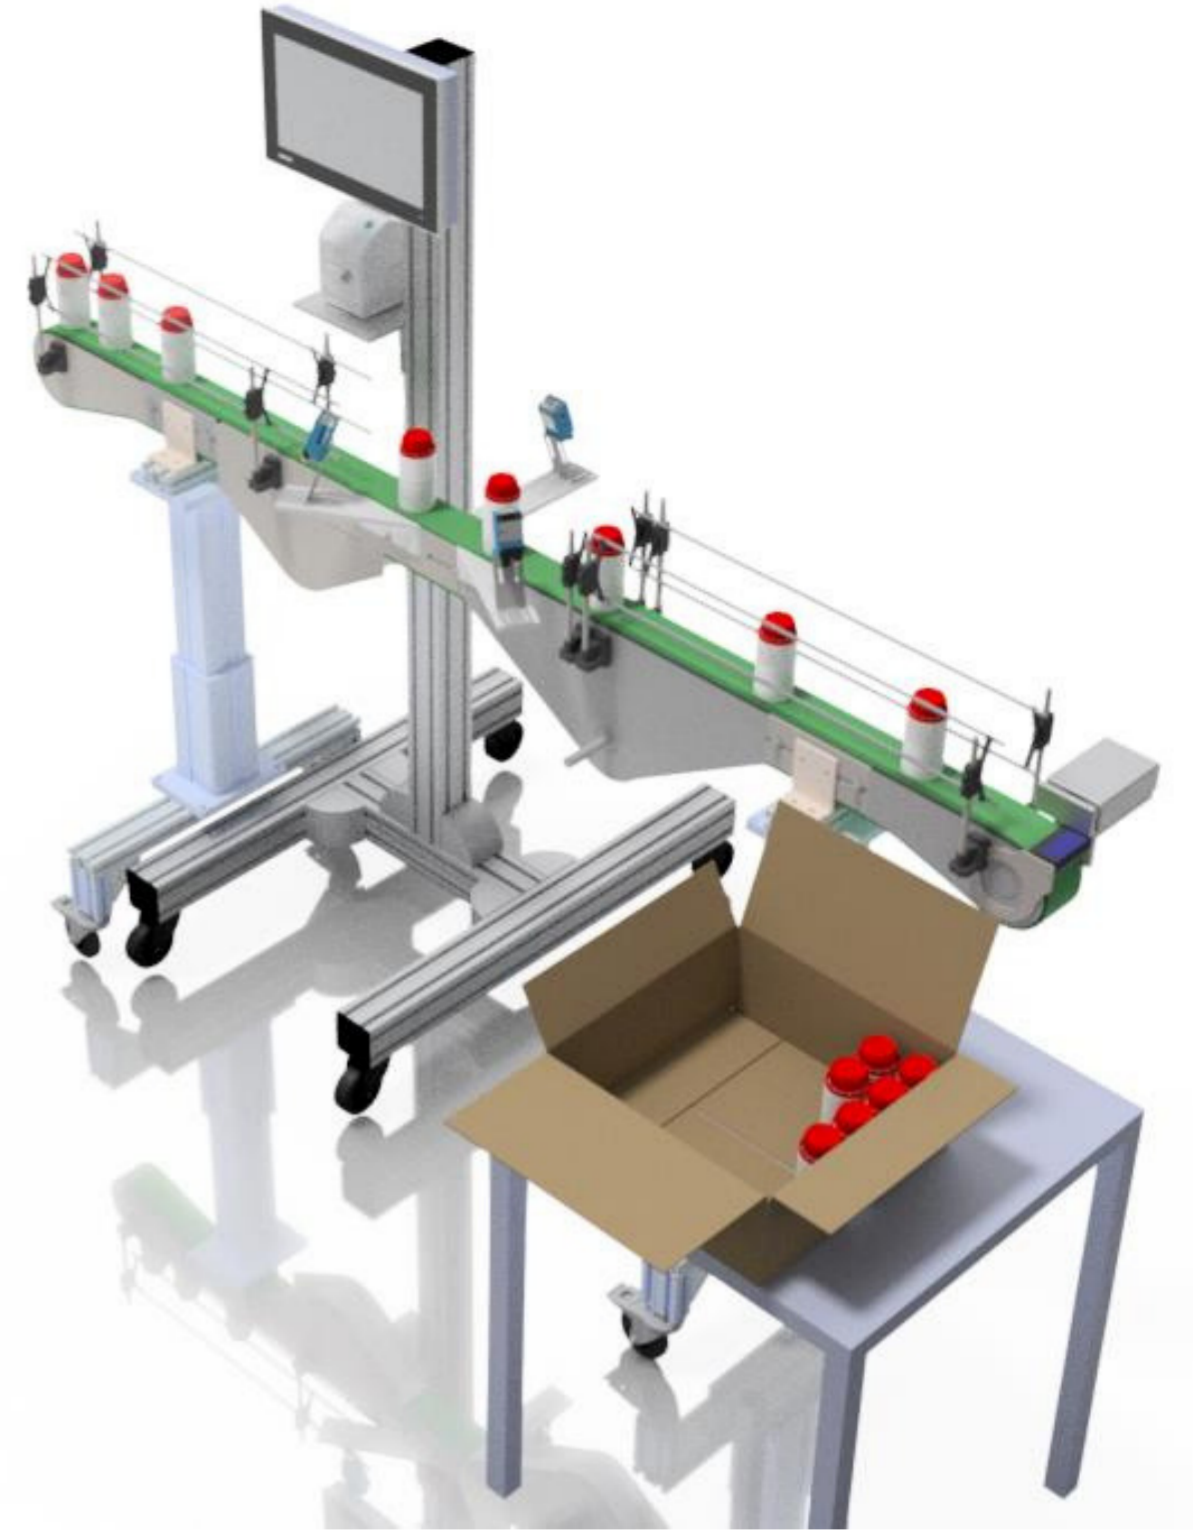

Fabrikanızda, manüel yada farklı hatlarda dolumunu ve kodlamasını gerçekleştirdiğiniz ürünlerin bildirimini tek bir ünite üzerinden gerçekleştirebileceğiniz çözümümüz sayesinde büyük ve kapsamlı yatırım maliyetlerinden kurtulabilirsiniz.

Üretim tesisi içerisindeki alan kısıtlaması aynı zamanda büyük bir zorluktur. **BKÜTS** otomasyonu için yapılması gereken hat organizasyonu, konveyörlerin yeniden yerleştirilmesi gibi işlemler pek çok üretim hattı için neredeyse imkansızdır.

TGSbküts, aradığınız kolay ve uygun bakanlık bildirim sistemidir. Çok az yer kaplayan tasarımı neredeyse bütün üretim hatlarındaki bakanlık bildirim işlemi için var olan herhangi bir alana sığabilecek şekildedir.

Ayrıca Bitki Koruma Ürünleri Karekod Takip Sistemi Kapsamında ikinci faz olarak bitki koruma makinelerinin kare kod sistemi ile takip edilmesi uygulaması yapılacaktır. Bu kapsamda ürün bilgilerine erişim, ürün takip, makine denetim, kontrol ve raporlarına erişim imkanı sağlanacaktır.

Farklı ihtiyaçlarınız doğrultusunda sistem geliştirilebilir.

TEKNİK ÖZELLİKLER

Ağırlık Kapasitesi

5 Litreye kadar plastik şişe veya bidon.

Paletleme Hızı

25 ürün/dakika ile koliye ürün yerleştirilebilir.

Güç Gereksinimleri

220 VAC 50/60 Hz - 10 A (maksimum akım)

Hava İhtiyacı

4 bar, sabit basınçlı fabrika havası.